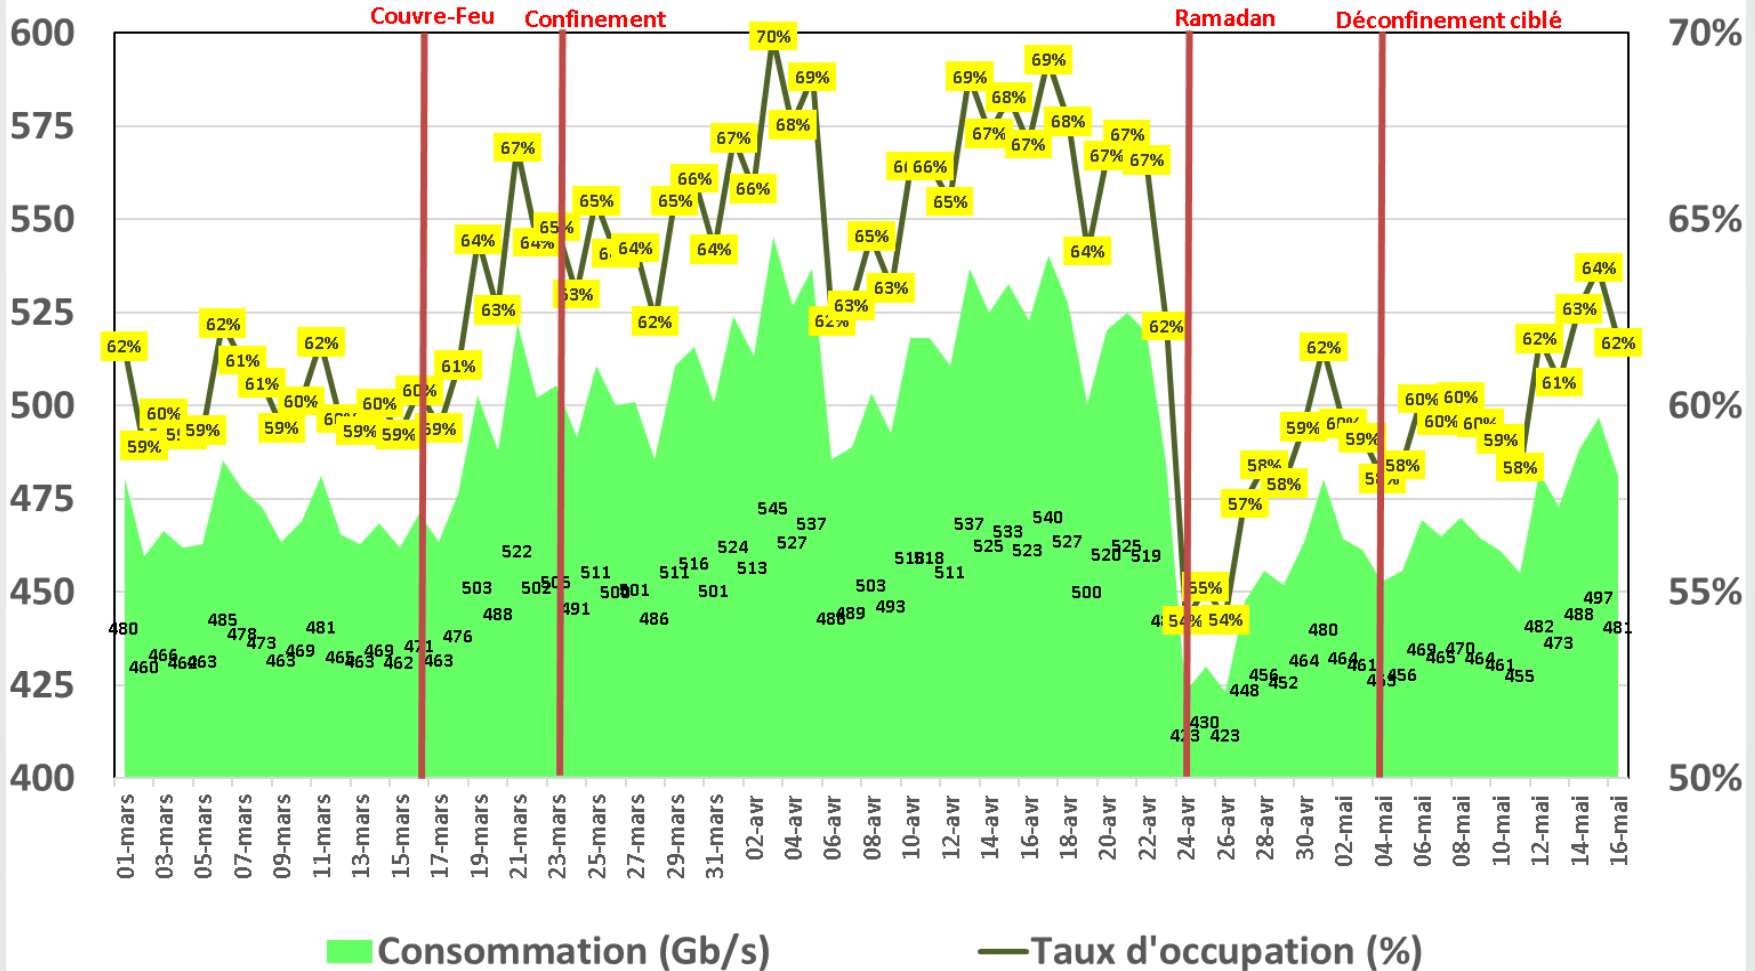

Effet du Couvre-feu et du Confinement Total sur:
Le Trafic Internet Fixe Filaire
(& réclamations)

Données du 1er Mars jusqu'au 16 Mai 2020

NB : Les données sur le trafic (data et voix fixe) de Tunisie Télécom ne sont pas disponibles. Les trafics data de Globalnet et Ooredoo Tunisie sont estimés.

Evolution quotidienne de la bande passante internationale

Bande Passante Internationale

Evolution quotidienne de la bande passante internationale

Consommation de la Bande Passante Internationale par Opérateur (Gb/s)

Trafic Data sur VDSL (To)

Evolution quotidienne du trafic Fo en To

Traffic Data sur FO (To)

Evolution quotidienne du nombre des réclamations relatives au service ADSL

Nombre de réclamations ADSL

Evolution quotidienne du trafic voix Fixe

Trafic Voix Fixe

Millions minutes