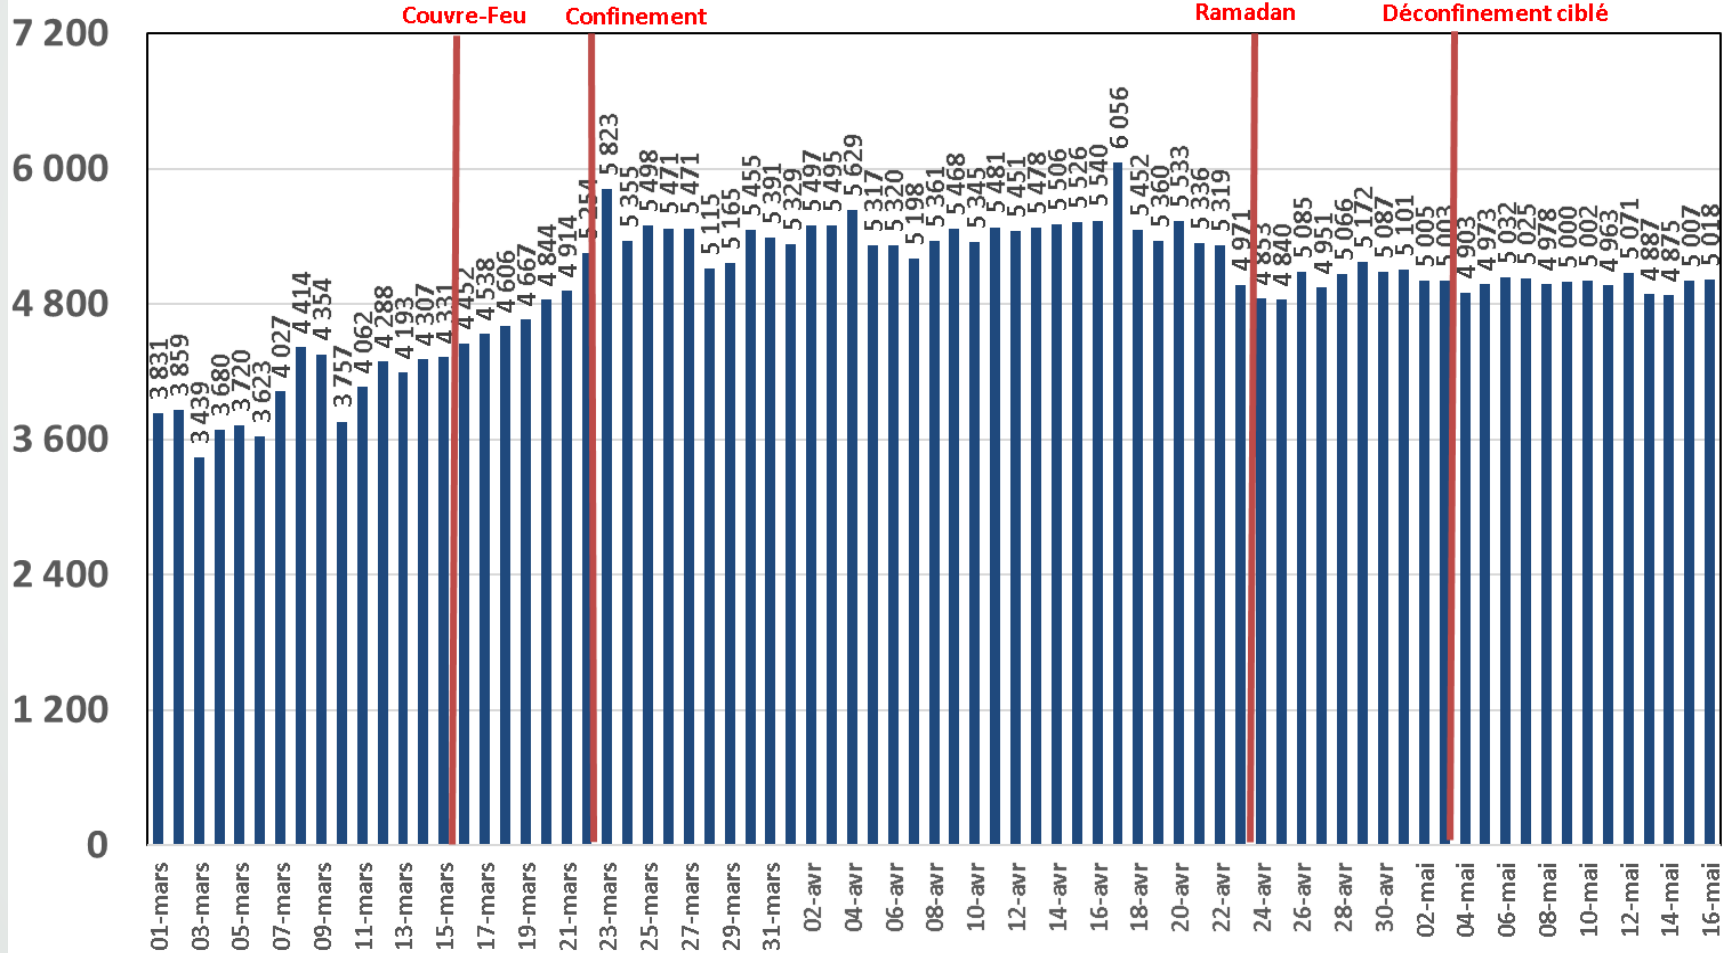

Evolution quotidienne du trafic ADSL, VDSL et Fo en To

Trafic Data Fixe Filaire ADSL & VDSL & FO (To)

Evolution quotidienne du trafic ADSL en To

Traffic Data sur ADSL (To)

Evolution quotidienne du trafic VDSL en To

Trafic Data sur VDSL (To)

Evolution quotidienne du trafic Fo en To

Traffic Data sur FO (To)

Evolution quotidienne du nombre des réclamations relatives au service ADSL

Nombre de réclamations ADSL

Evolution quotidienne du trafic voix Fixe

Trafic Voix Fixe

Millions minutes