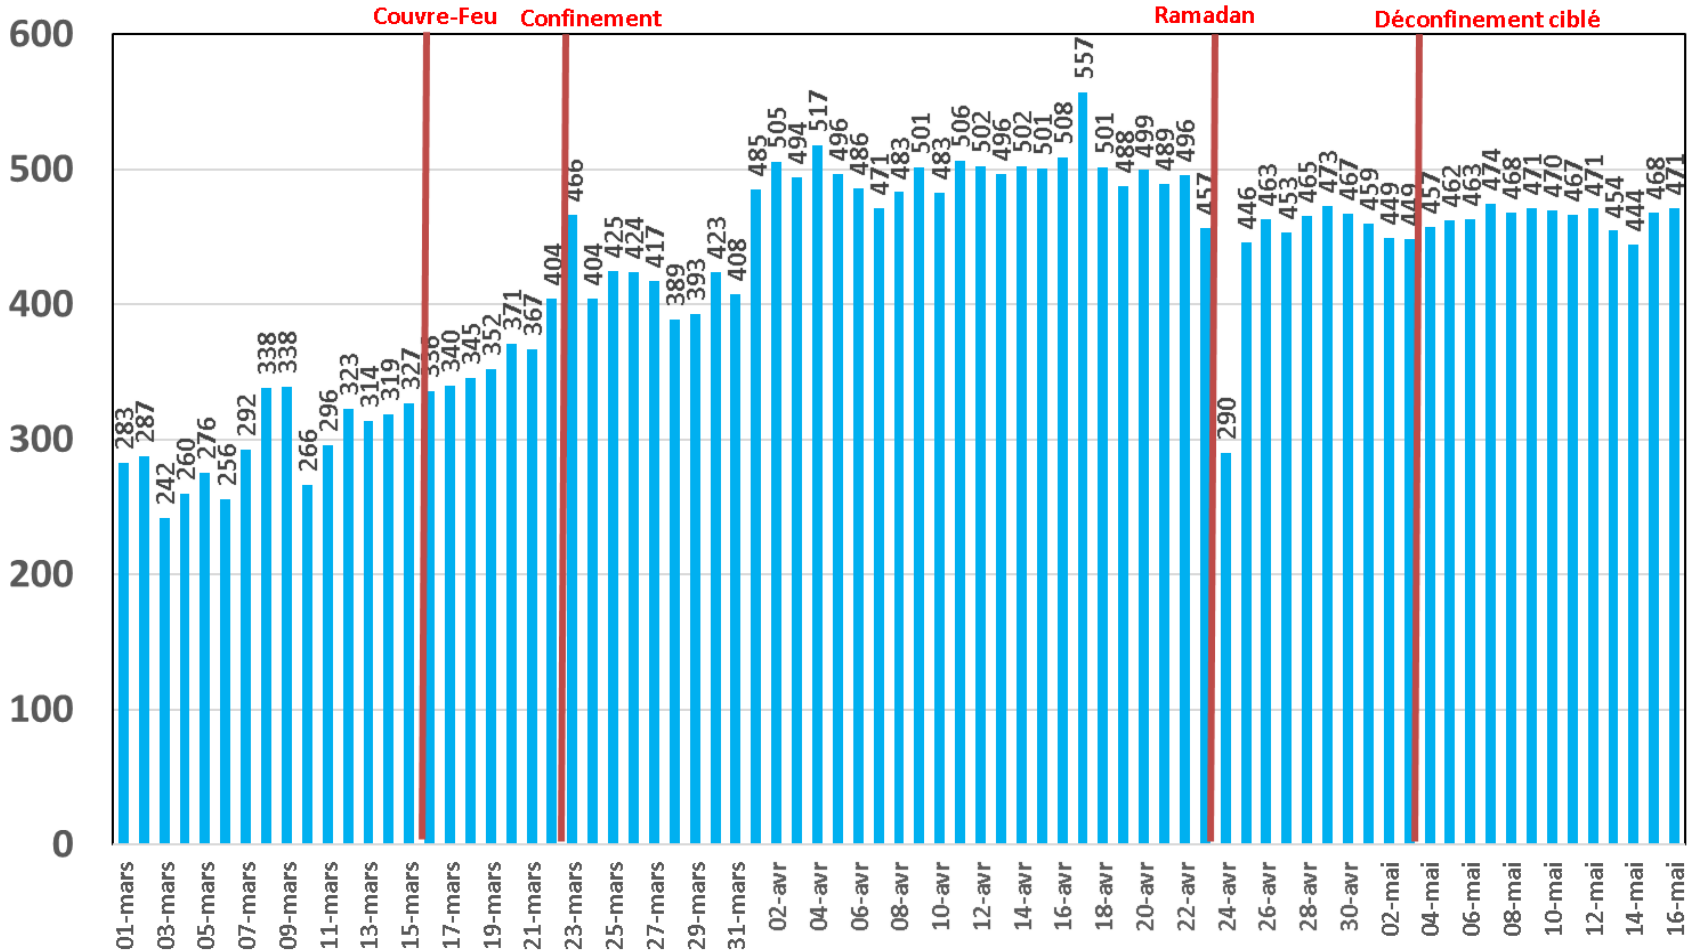

Evolution quotidienne de la bande passante internationale

Bande Passante Internationale

Evolution quotidienne de la bande passante internationale

Consommation de la Bande Passante Internationale par Opérateur (Gb/s)

Evolution quotidienne du trafic ADSL, VDSL et Fo en To

Trafic Data Fixe Filaire ADSL & VDSL & FO (To)

Evolution quotidienne du trafic ADSL en To

Traffic Data sur ADSL (To)

Evolution quotidienne du trafic VDSL en To

Trafic Data sur VDSL (To)

Evolution quotidienne du trafic Fo en To

Traffic Data sur FO (To)

Evolution quotidienne du nombre des réclamations relatives au service ADSL

Nombre de réclamations ADSL

Evolution quotidienne du trafic voix Fixe

Trafic Voix Fixe

Millions minutes