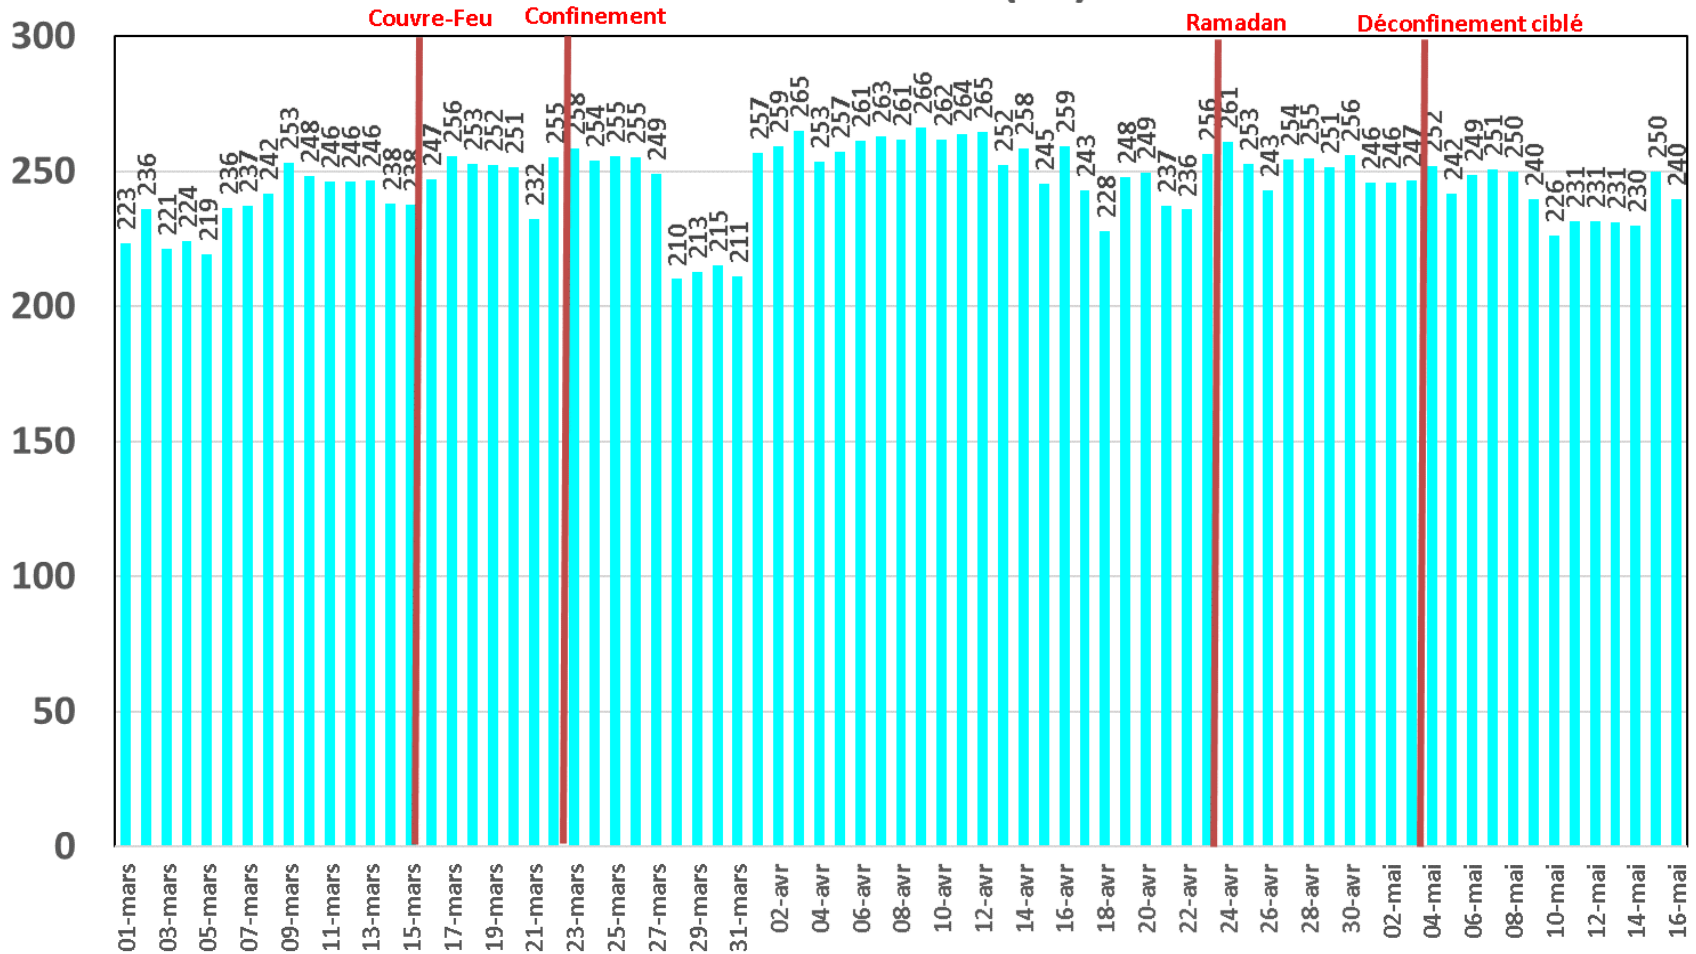

Evolution quotidienne du trafic ADSL, VDSL et Fo en To

Trafic Data Fixe Filaire ADSL & VDSL & FO (To)

Evolution quotidienne du trafic ADSL en To

Traffic Data sur ADSL (To)

Evolution quotidienne du trafic VDSL en To

Trafic Data sur VDSL (To)

Evolution quotidienne du trafic Fo en To

Traffic Data sur FO (To)

Evolution quotidienne du nombre des réclamations relatives au service ADSL

Nombre de réclamations ADSL

Evolution quotidienne du trafic voix Fixe

Trafic Voix Fixe

Millions minutes