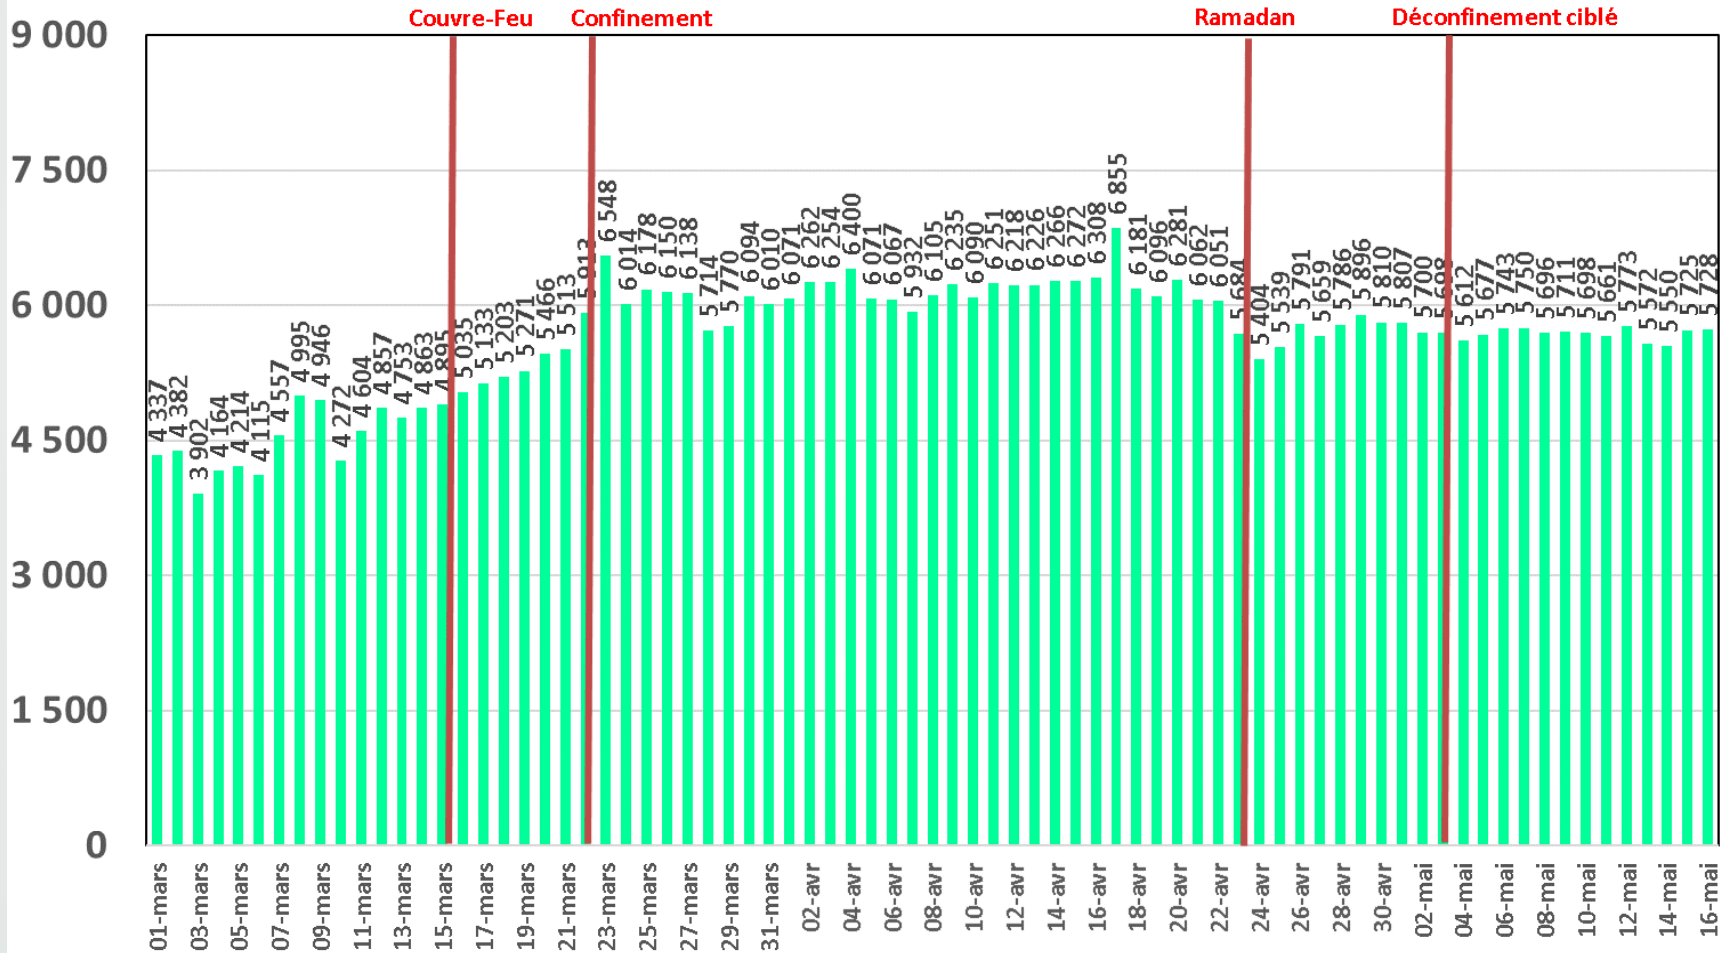

Evolution quotidienne de la bande passante internationale

Bande Passante Internationale

Evolution quotidienne de la bande passante internationale

Consommation de la Bande Passante Internationale par Opérateur (Gb/s)

Evolution quotidienne du trafic ADSL, VDSL et Fo en To

Trafic Data Fixe Filaire ADSL & VDSL & FO (To)

Evolution quotidienne du trafic ADSL en To

Traffic Data sur ADSL (To)

Evolution quotidienne du trafic VDSL en To

Trafic Data sur VDSL (To)

Evolution quotidienne du trafic Fo en To

Traffic Data sur FO (To)

Evolution quotidienne du nombre des réclamations relatives au service ADSL

Nombre de réclamations ADSL

Evolution quotidienne du trafic voix Fixe

Trafic Voix Fixe

Millions minutes