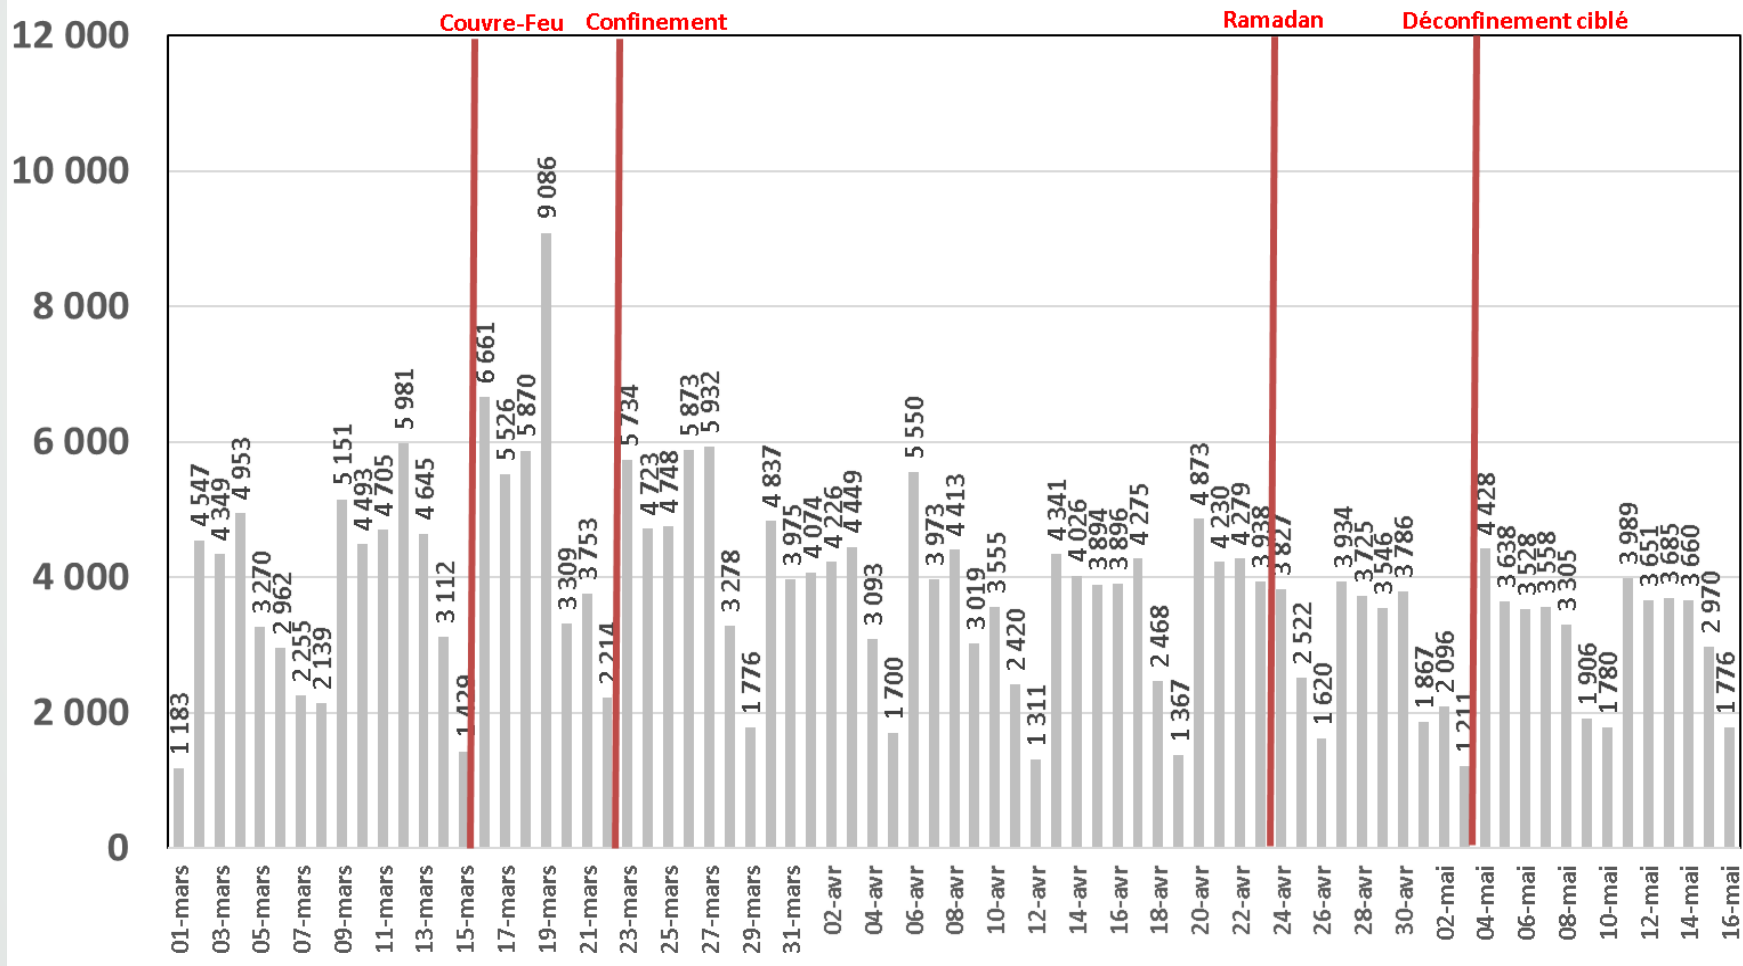

Evolution quotidienne du trafic ADSL, VDSL et Fo en To

Trafic Data Fixe Filaire ADSL & VDSL & FO (To)

Evolution quotidienne du trafic ADSL en To

Traffic Data sur ADSL (To)

Evolution quotidienne du trafic VDSL en To

Trafic Data sur VDSL (To)

Evolution quotidienne du trafic Fo en To

Traffic Data sur FO (To)

Evolution quotidienne du nombre des réclamations relatives au service ADSL

Nombre de réclamations ADSL

Evolution quotidienne du trafic voix Fixe

Trafic Voix Fixe

Millions minutes