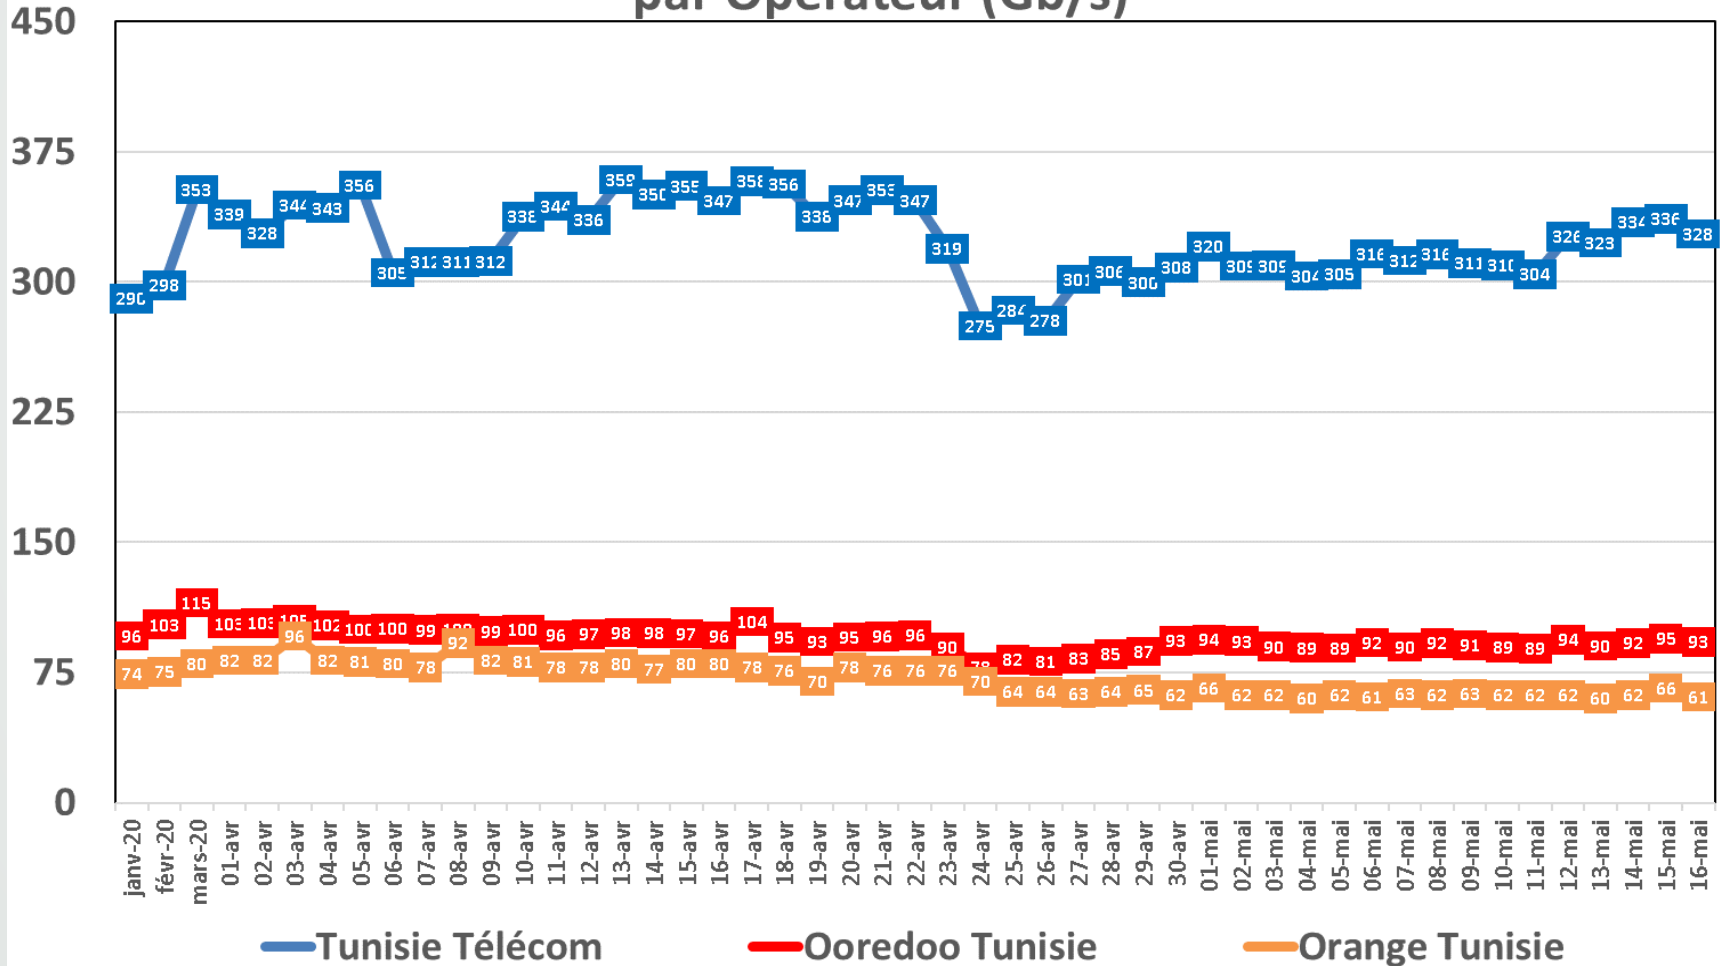

Effet du Couvre-feu et du Confinement Total sur:
Le Trafic Internet Fixe Filaire
(& réclamations)

Données du 1er Mars jusqu'au 16 Mai 2020

NB : Les données sur le trafic (data et voix fixe) de Tunisie Télécom ne sont pas disponibles. Les trafics data de Globalnet et Ooredoo Tunisie sont estimés.

Evolution quotidienne de la bande passante internationale

Bande Passante Internationale

Evolution quotidienne de la bande passante internationale

Consommation de la Bande Passante Internationale par Opérateur (Gb/s)

Evolution quotidienne du trafic ADSL, VDSL et Fo en To

Trafic Data Fixe Filaire ADSL & VDSL & FO (To)

Evolution quotidienne du trafic ADSL en To

Traffic Data sur ADSL (To)

Evolution quotidienne du trafic VDSL en To

Trafic Voix Fixe

Millions minutes